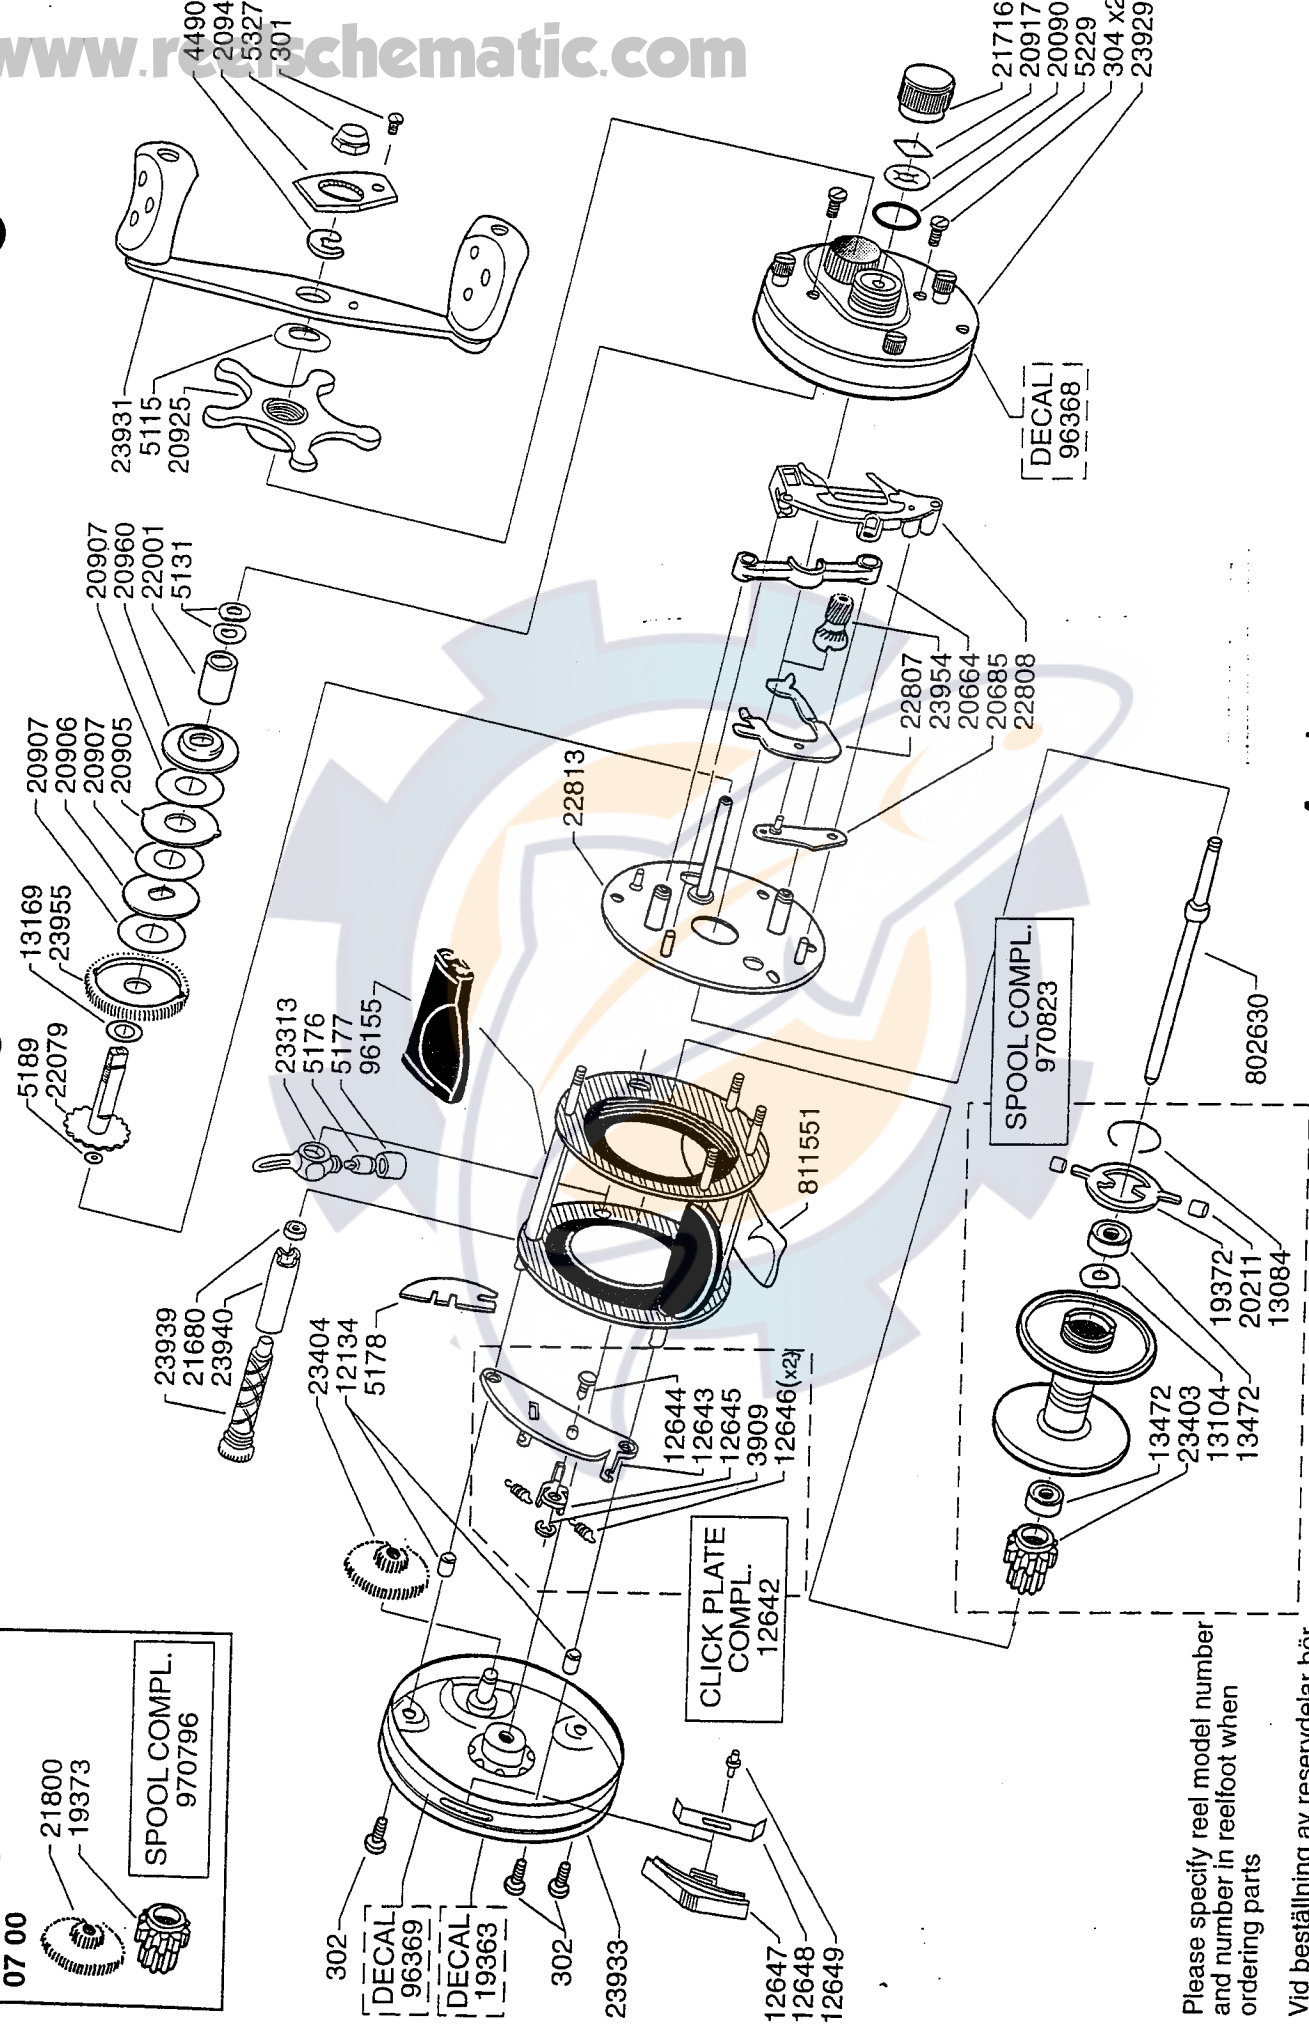

07 00

SPOOL COMPL.
970796

Ambassadeur 5600 C4 07 01

901838 / A Blue

34-12014-3

Please specify reel model number and number in reefoot when ordering parts

Vid beställning av reservdelar bör alltid rulltyp och nummerbeteckning under rullfoten anges